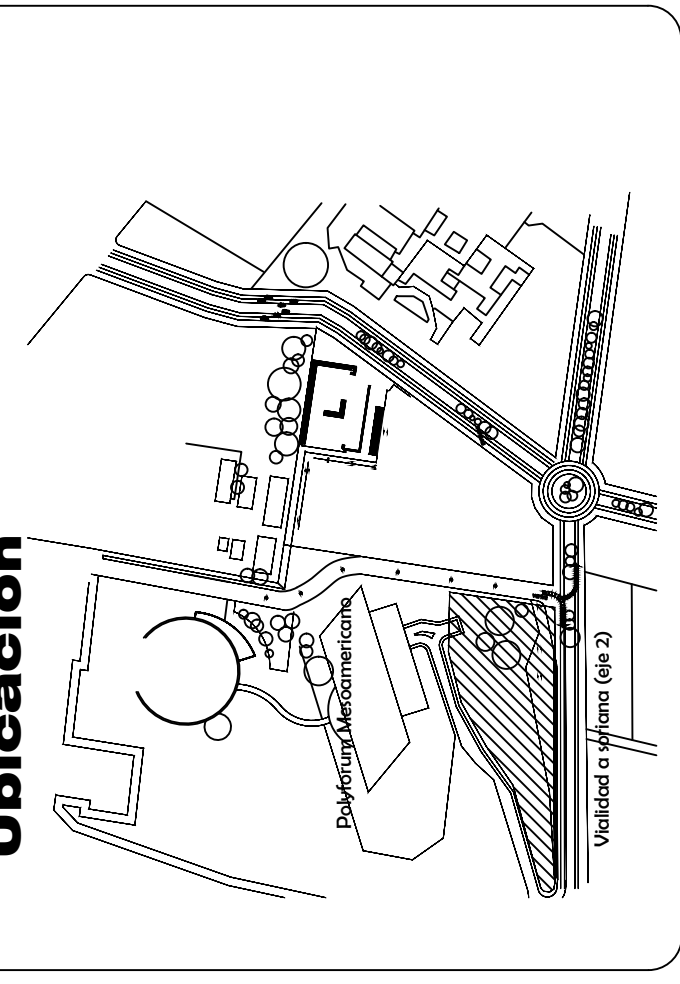

UNIVERSIDAD AUTÓNOMA DE CHIAPAS
FACULTAD DE ARQUITECTURA

CATEDRATICOS:
ARQ. LUIS RAMIRO MANZO
ARQ. JOSE ALBERTO COLMENARES
GUILLÉN

PROYECTO EJECUTIVO
DE LA OBRA :

SIMBOLOGÍA

ALUMNO:
SANTIAGO GUILLÉN VÍCTOR MANUEL

FECHA:
29 DE ABRIL DE 2011

ESCALA

Municipio: Tuxtla Gutiérrez, Chiapas
I Centro

Planta arquitectónica de conjunto