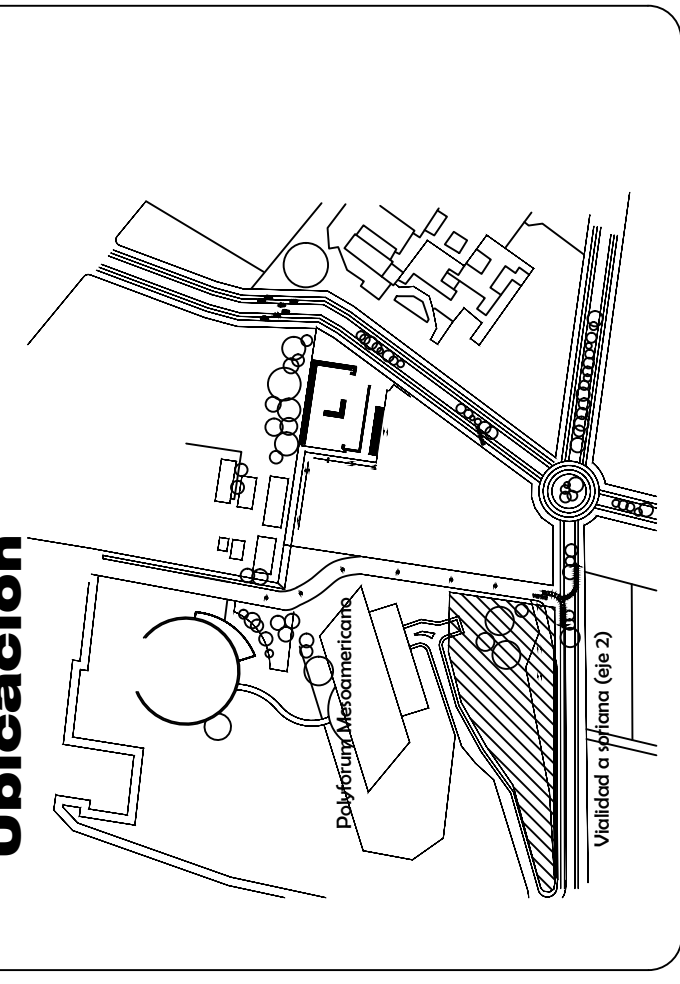

UNIVERSIDAD AUTÓNOMA DE CHIAPAS  
FACULTAD DE ARQUITECTURA

CATEDRATICOS:  
ARQ. LUIS RAMIRO MANZO  
ARQ. JOSE ALBERTO COLMENARES  
GUILLÉN

PROYECTO EJECUTIVO DE LA OBRA :

**SIMBOLOGÍA**

ALUMNO:  
SANTIAGO GUILLÉN VÍCTOR MANUEL

FEITO RESPONSABLE :  
NOMBRE DEL PLANO:  
**Planta de conjunto**

**NORTE**

ESCALA

Fecha: 29 DE ABRIL DE 2011

Escala Gráfica

No. de control

Municipio / Zona:  
TUXTLA GUTIERREZ, CHIAPAS  
I CENTRO