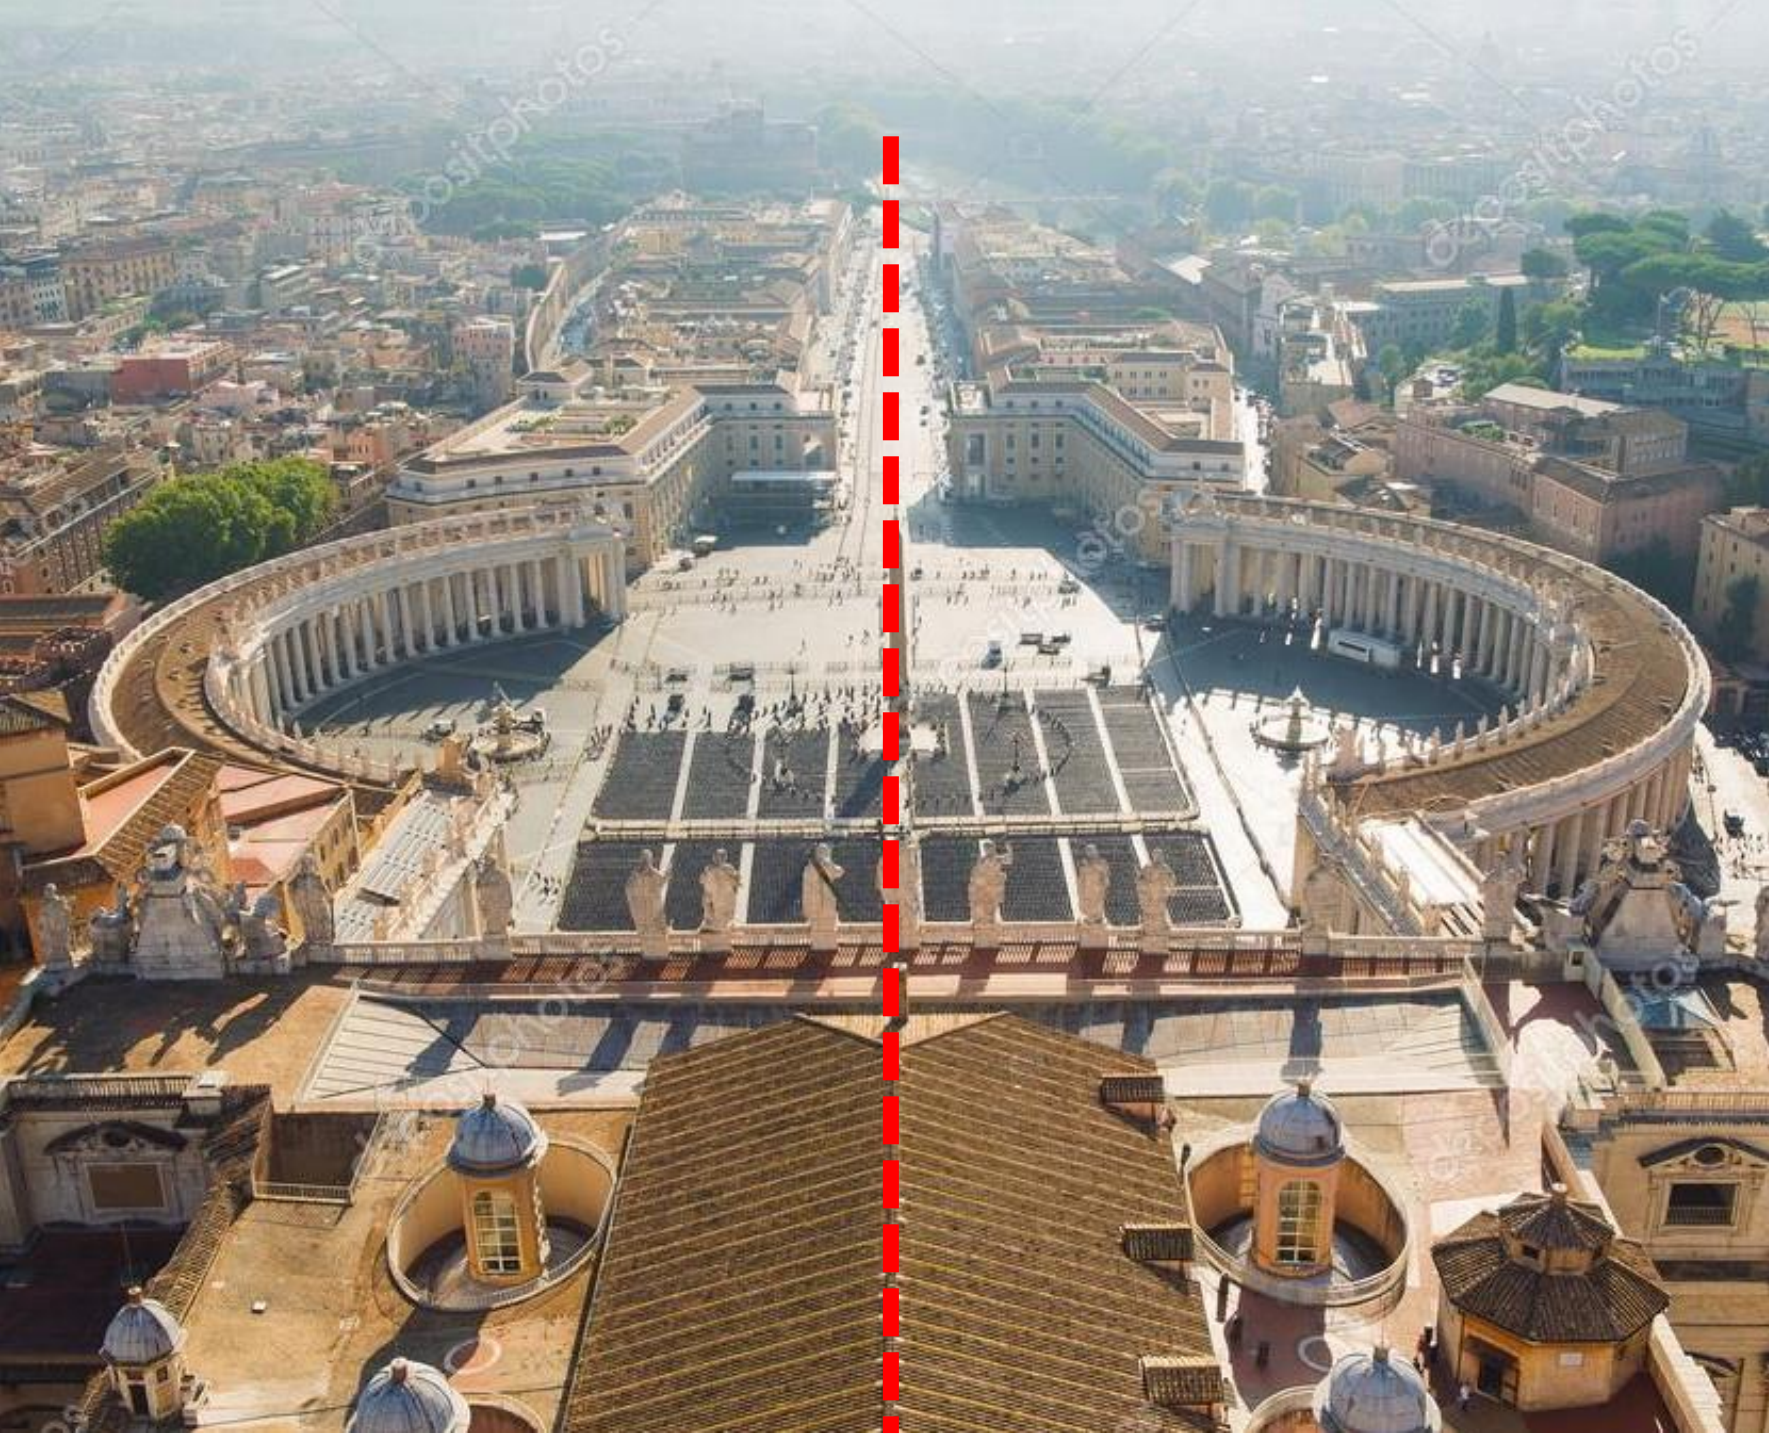

COLOR

CASA ESTUDIO,
LUIS BARRAGAN

COLOR

CASA ESTUDIO,
LUIS BARRAGAN

TEXTURA

MUSEO SOUMAYA

TEXTURA

IGLESIA DE LA LUZ,
TADAO ANDO

ADICION

GALLERY OF CARANBANCHEL
HOUSING

SUSTRACCIÓN

RESIDENCIAS EN ALCACER DO SAL

EJE

PLAZA DE SAN PEDRO

EJE

EL ATICO PUERTA DE
EUROPA, MADRID