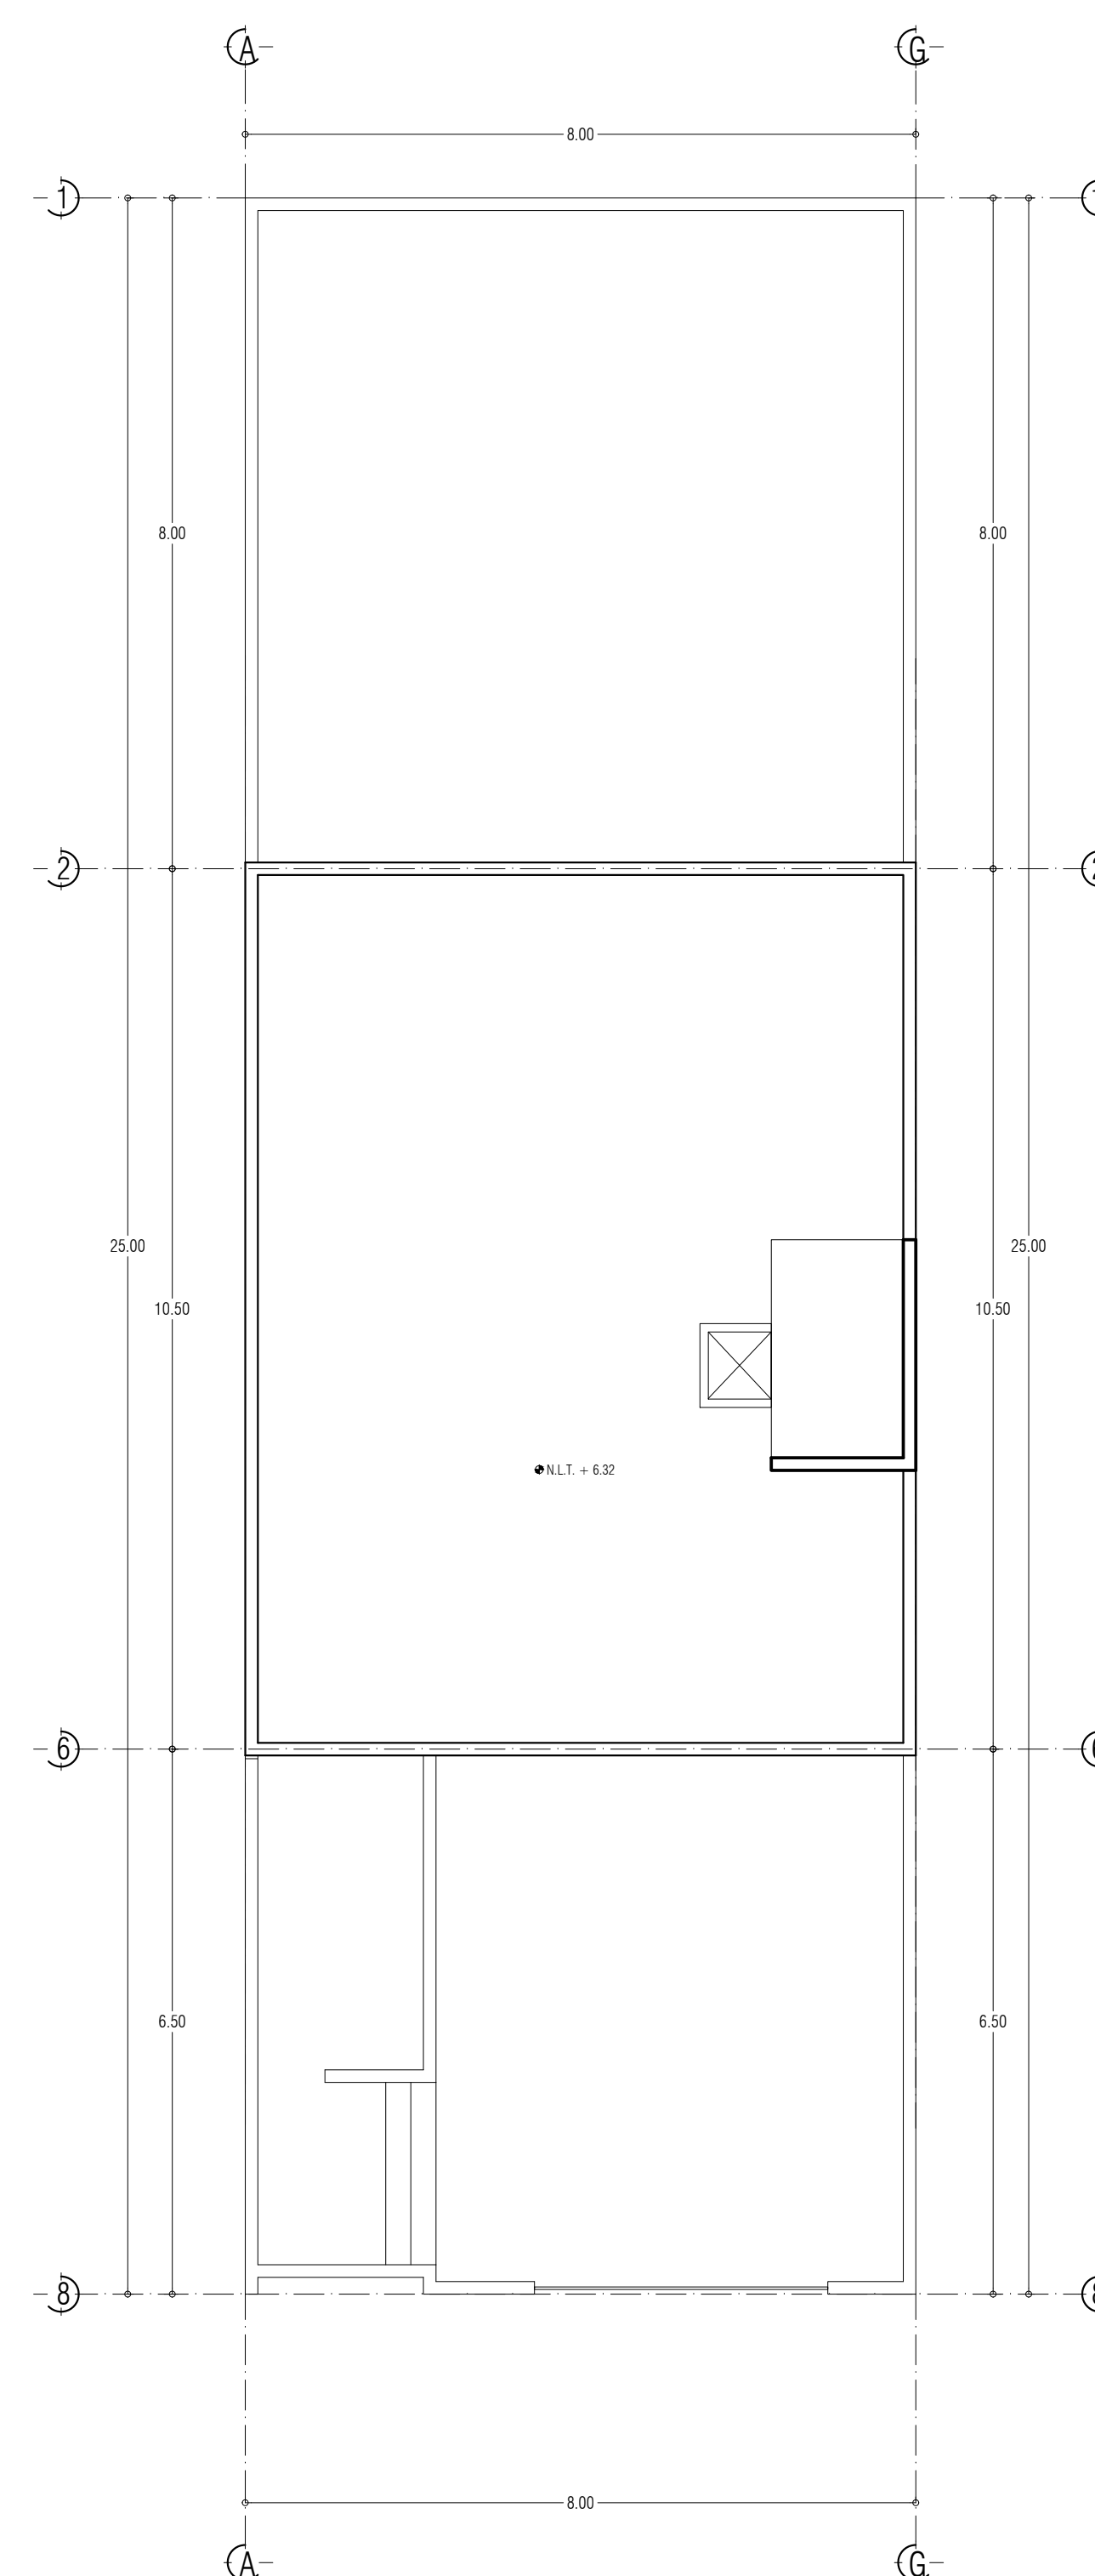

SIMBOLOGIA

SELLO DEL COLEGIO

CASA HABITACIÓN.
CASA CIELO
OBRA NUEVA

MARICIELO SANTIAGO GUILLEN
CALLE SIN NOMBRE, LA CUEVA 2A. SECCION.
COMITAN DE DOMINGUEZ, CHIS.

SUPERFICIE DE TERRENO: 200.00 M²
SUPERFICIE DE PLANTA BAJA: 71.81 M²
SUPERFICIE DE PLANTA ALTA: 85.20 M²

SUPERFICIE TOTAL
DE CONSTRUCCION: 157.01 M²

D.R.O. #

ARQ. VICTOR MANUEL
SANTIAGO GUILLEN CED. 08796020
ARQ. MARCOS D. GORDILLO

PLANO:

PLANTA ARQUITECTONICA

ESCALA:
1:75

METROS

PLANO:

01
02

CLAVE:

A-01

PLANTA DE ARQUITECTÓNICA
ESC: 1:75

PLANTA ALTA
ESC: 1:75

PLANTA DE CONJUNTO
ESC: 1:75