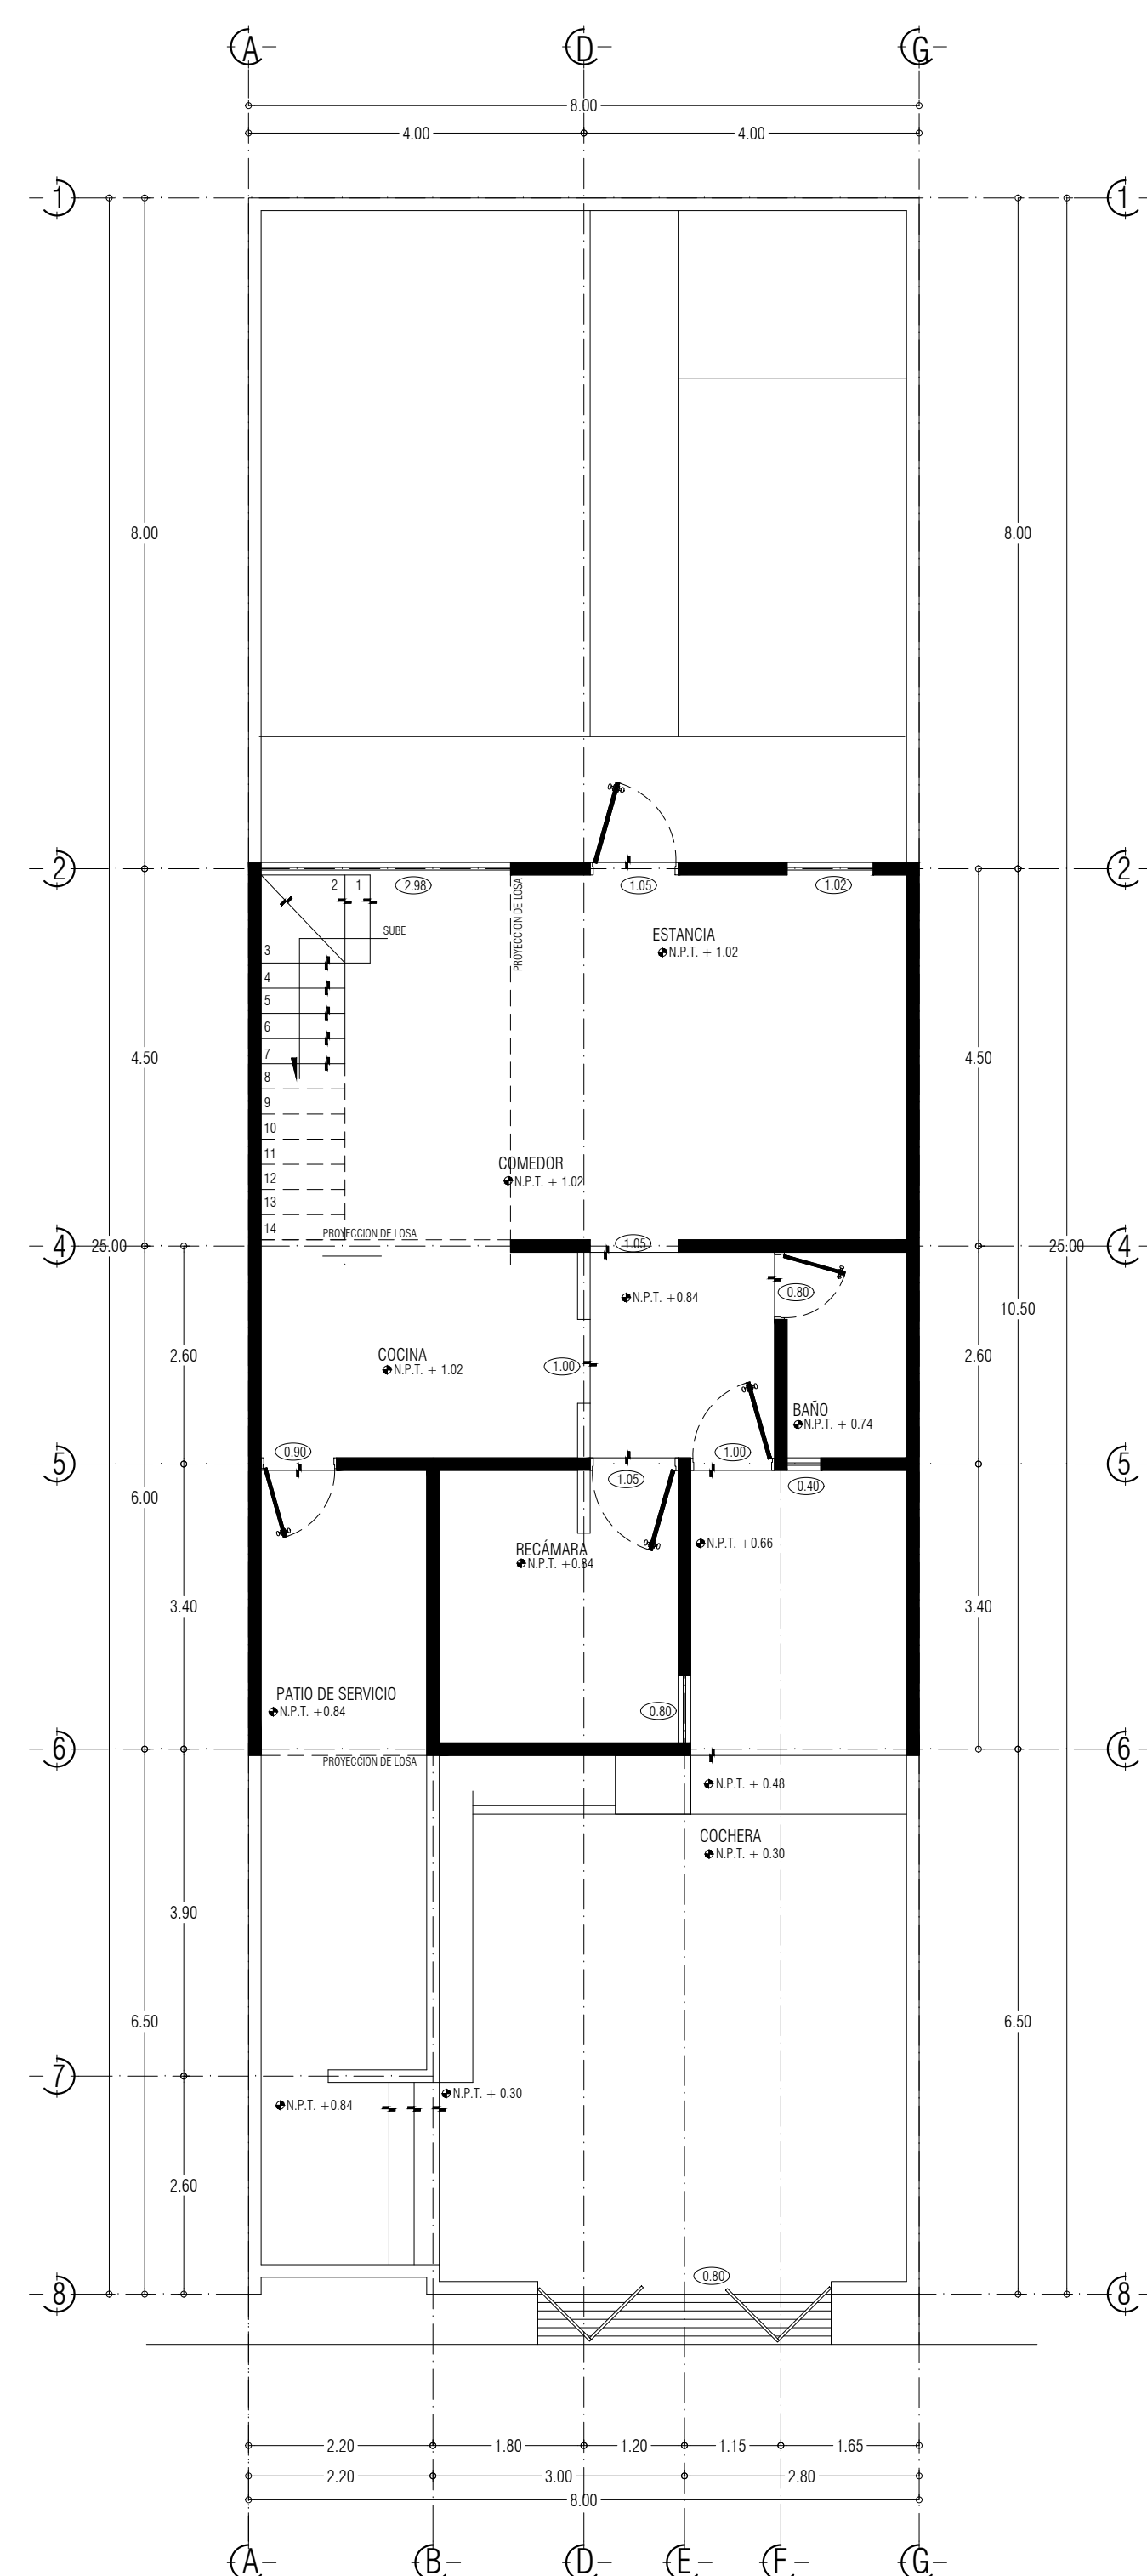

SIMBOLOGIA

SELLO DEL COLEGIO

CASA HABITACIÓN.
CASA CIELO
OBRA NUEVA

MARICIELO SANTIAGO GUILLEN
CALLE SIN NOMBRE, LA CUEVA 2A. SECCION.
COMITAN DE DOMINGUEZ, CHIS.

SUPERFICIE DE TERRENO: 200.00 M²
SUPERFICIE DE PLANTA BAJA: 71.81 M²
SUPERFICIE DE PLANTA ALTA: 85.20 M²

SUPERFICIE TOTAL
DE CONSTRUCCION: 157.01 M²

D.R.O. #

ARQ. VICTOR MANUEL
SANTIAGO GUILLEN CED. 08796020
ARQ. MARCOS D. GORDILLO

PLANO:

PLANTA ARQUITECTONICA

ESCALA:
1:75

METROS

PLANO:

01
02

CLAVE:

A-01

PLANTA DE ARQUITECTÓNICA
ESC: 1:75

PLANTA ALTA
ESC: 1:75

PLANTA DE CONJUNTO
ESC: 1:75