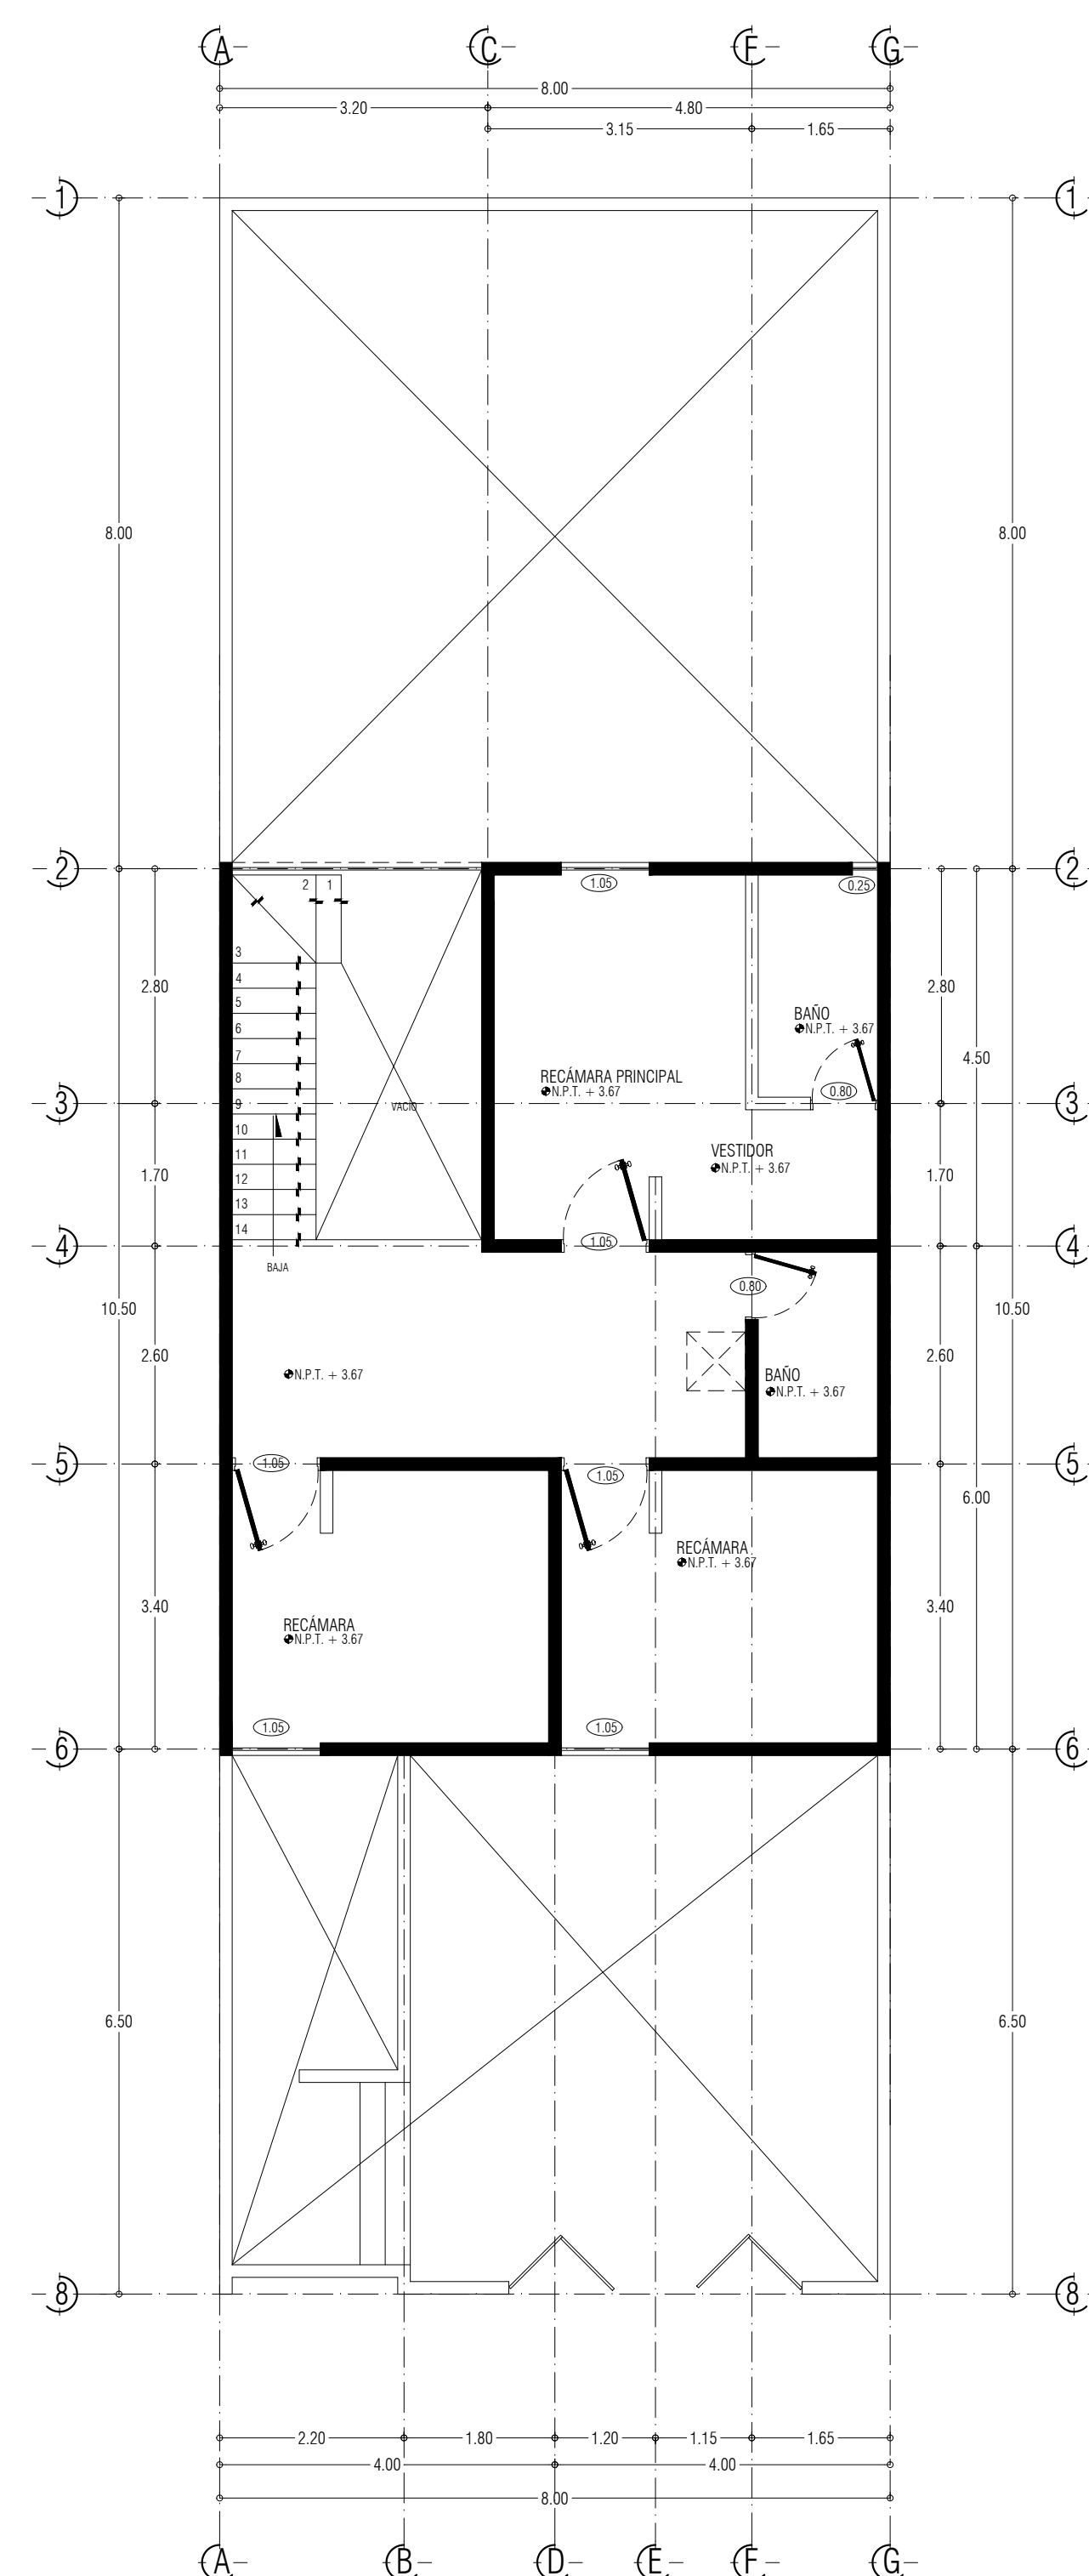

SIMBOLOGIA

SELLO DEL COLEGIO

CASA HABITACIÓN.
CASA CIELO
OBRA NUEVA

MARICIELO SANTIAGO GUILLEN
CALLE SIN NOMBRE, LA CUEVA 2A. SECCION.
COMITAN DE DOMINGUEZ, CHIS.

SUPERFICIE DE TERRENO: 200.00 M²
SUPERFICIE DE PLANTA BAJA: 71.81 M²
SUPERFICIE DE PLANTA ALTA: 85.20 M²

SUPERFICIE TOTAL
DE CONSTRUCCION: 157.01 M²

D.R.O. #

ARQ. VICTOR MANUEL
SANTIAGO GUILLEN CED. 08796020
ARQ. MARCOS D. GORDILLO

PLANO:

PLANTA ARQUITECTONICA

ESCALA:
1:75

METROS

PLANO:

01
02

CLAVE:

A-01

PLANTA DE ARQUITECTÓNICA
ESC: 1:75

PLANTA ALTA
ESC: 1:75

PLANTA DE CONJUNTO
ESC: 1:75