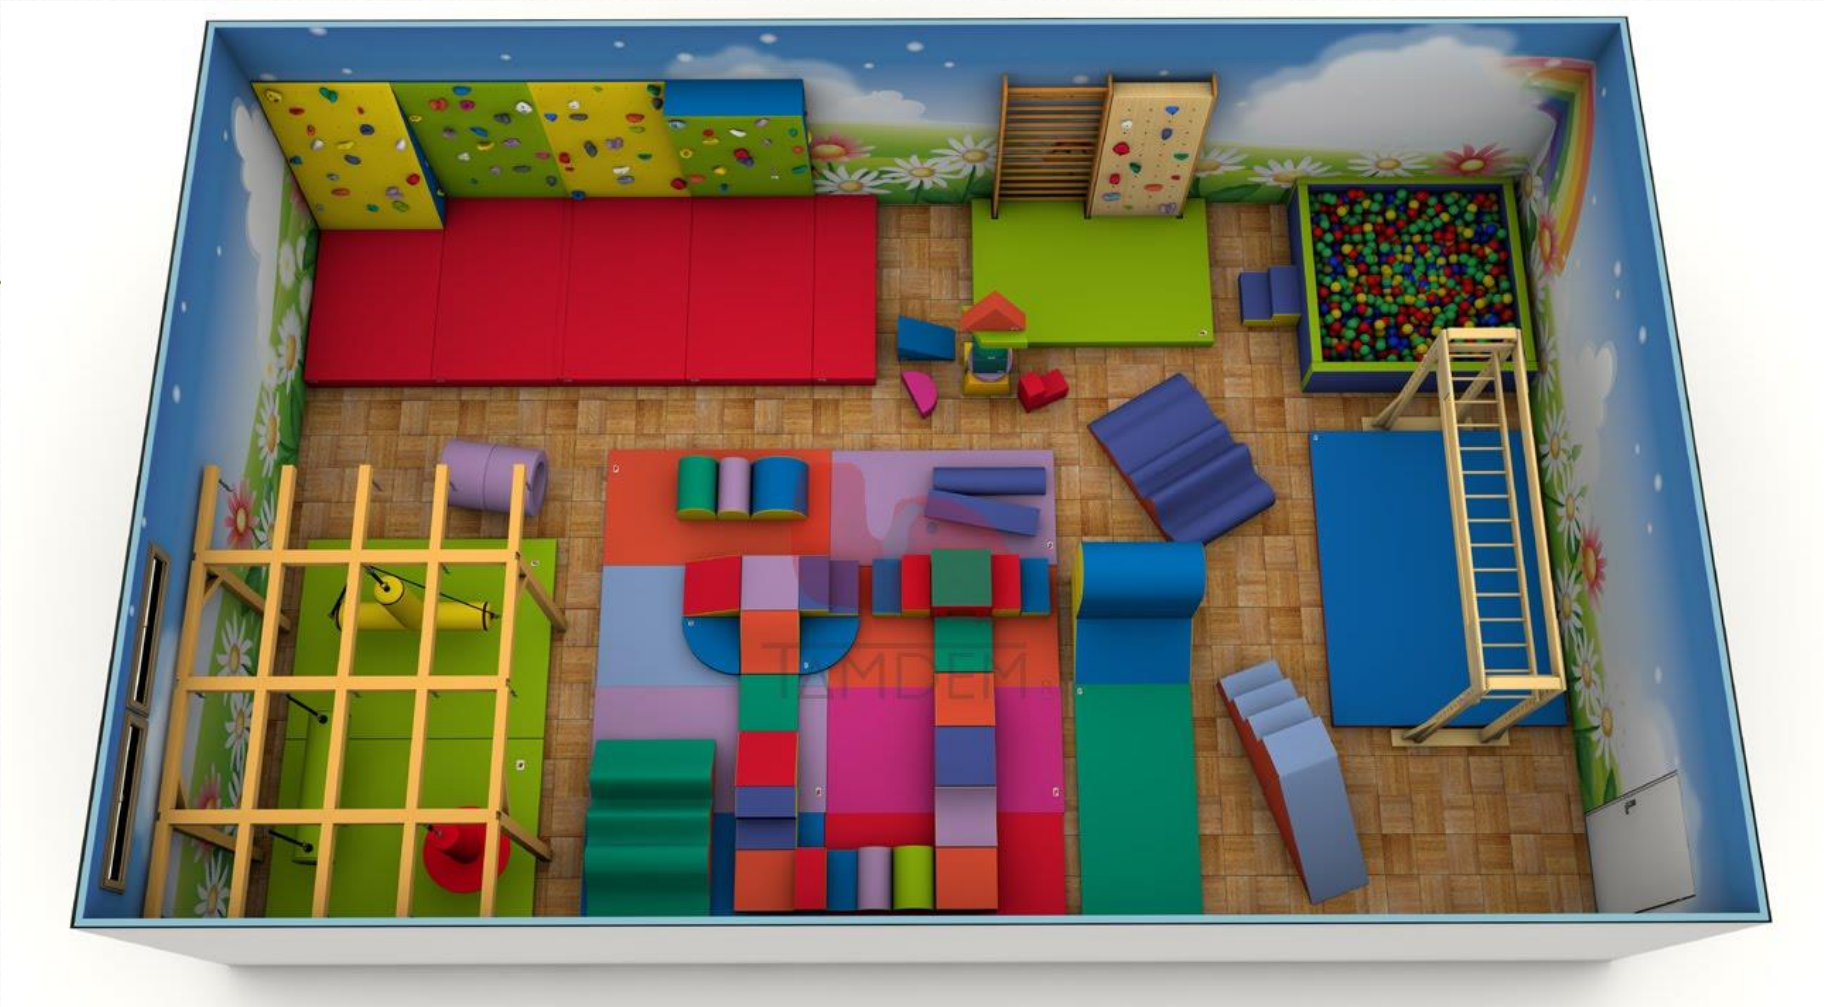

KM2302B---1PC

KM2302C---2PCS

KM2302D---2PCS

KM2302F---1PC

KM2303---2PCS

-
- ESCALERA 40X60 CM
 - 2 RODILLOS 20X60CM Y 30X60
 - COLCHONETA
 - 2 POSTES 70X15X20
 - 1 RECTANGULO 60X40
 - 1 CUBO 40X40
 - 1 COJIN REDONDO 60X 15

PARACAIDAS (150 CM DIAMETRO)

PISCINA DE HIDROMASAJE